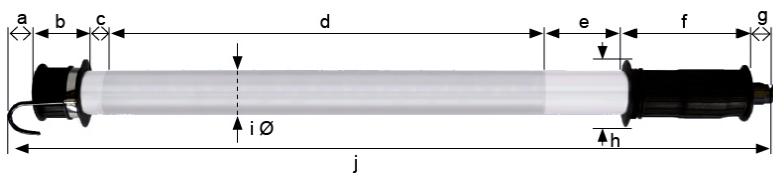

Abmessungen | Dimensions | Dimensions | Afmeting

Abmessungen in mm | Dimensions in mm	a	b	c	d	e	f	g	h	i	j
KE-LED 5024-P	30	50	30	480	90	130	20	75	50	830

Gewicht | Weight: ca. 2,2kg