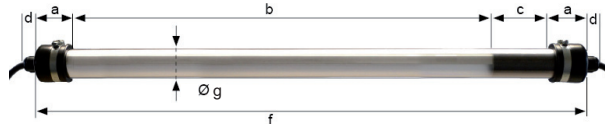

LED in- en opbouwarmatuur met 30 POWER LED's. Met optioneel verkrijgbare doorvoerbedrading ideaal voor rijverlichting.

- Lamp: 30 POWER LEDs / 5000 K
- Beschermbuis: polycarbonaat, slagvast, 50 mm Ø
- Afsluitkappen: PVC, zwart
- Bevestigingsklemmen: incl. 2 klemmen of ophanghaken
- Beschermwaarde: IP65
- Beschermklasse: II/III
- Kabel 5030-P: 5 m H07RN-F 2 x 1,00 mm
- Kabel 5030-P/...-D: H07RN-F 2 x 1,00 mm², 5 m / 0,5 m
- Voedingsspanningen: 230 V / 110 V / 42 V / 24 V
- Opties: kabellengte, stekertypes, quick-connect-versies

Technische Details | Technical details | Détails techniques | Technische details

Typ	Anzahl LED	Volt	Ampere	Lumen	Schutzklasse	Schutzrohr	IP	Zuleitung	Stecker	EEK	Art.-Nr.
Type	Number LED	Volt	Ampere	Lumen	Protection Class	Protective Tube	IP	Cable	Plug	EEC	Art.-No.
KE-LED-EA 5030-P/230	30	230 V AC	0,125	2800 lm	II	Polycarbonat	IP65	5 m H07RN-F	Konturen-		131690
KE-LED-EA 5030-P/110	30	110 V AC/DC	0,185	2380 lm	II	Polycarbonat	IP65	5 m H07RN-F	ohne w/o		131691
KE-LED-EA 5030-P/42	30	42 V AC/DC	0,390	2250 lm	III	Polycarbonat	IP65	5 m H07RN-F	ohne w/o		131692
KE-LED-EA 5030-P/24	30	24 V AC/DC	0,7	2300 lm	III	Polycarbonat	IP65	5 m H07RN-F	ohne w/o		131693
<i>mit Durchgangsverdrahtung with through-wiring</i>											
KE-LED-EA 5030-P/230-D	30	230 V AC	0,125	2800 lm	II	Polycarbonat	IP65	5 m H07RN-F	Schuko St-Bu		131694
KE-LED-EA 5030-P/110-D	30	110 V AC/DC	0,185	2380 lm	II	Polycarbonat	IP65	5 m H07RN-F	ohne w/o		131695
KE-LED-EA 5030-P/42-D	30	42 V AC/DC	0,390	2250 lm	III	Polycarbonat	IP65	5 m H07RN-F	ohne w/o		131696
KE-LED-EA 5030-P/24-D	30	24 V AC/DC	0,7	2300 lm	III	Polycarbonat	IP65	5 m H07RN-F	ohne w/o		131697

Abmessungen | Dimensions | Dimensions | Afmeting

Abmessungen in mm | Dimensions in mm

	a	b	c	d	e	f	g
KE-LED-EA 5030-P	50	670	120	25	65	890	50

Gewicht | Weight: ca. 1,5kg

Abmessungen in mm | Dimensions in mm