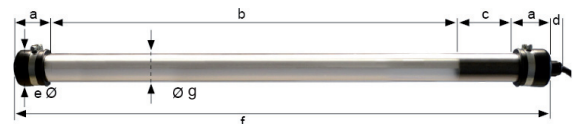

Abmessungen | Dimensions | Dimensions | Afmeting

Abmessungen in mm | Dimensions in mm

	a	b	c	d	e	f	g
KE-LED-EA 5030-P	50	670	120	25	65	890	50

Gewicht | Weight: ca. 1,5kg